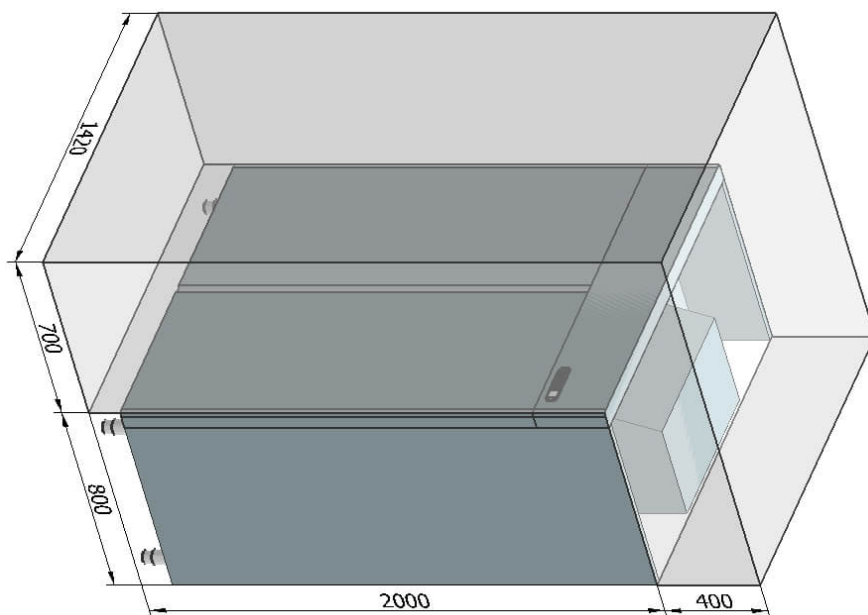

Technický list

Vlastnosti produktu

Skříň chladicí 2x 280 l, dvoudvěřová, GN 2/1, nerez

Model	Sap kód	00006514
LS 2350	Skupina artiklů	Skříňe chladicí a mrazicí

- Velikost GN / EN zařízení [mm]: GN 2/1
- Objem komory [l]: 560
- Minimální teplota zařízení [°C]: -2
- Maximální teplota zařízení [°C]: -8
- Tloušťka izolace [mm]: 70
- Typ ovládní: Digitální
- Vnitřní osvětlení: Ano
- Zámek dveří: Ano

Sap kód	00006514	Objem brutto [m3]	1.339
Šířka netto [mm]	710	Objem netto [m3]	1.136
Hloubka netto [mm]	800	Počet GN / EN zařízení	4
Výška netto [mm]	2000	Velikost GN / EN zařízení [mm]	GN 2/1
Hmotnost netto [kg]	150.00	Minimální teplota zařízení [°C]	-2
Příkon elektrický [kW]	0.540	Maximální teplota zařízení [°C]	-8
Napájení	230 V / 1N - 50 Hz	Chladivo	R290
Energetická třída	D	Klimatická třída	5
Objem komory [l]	560		

Technický list

Technický výkres

Skříň chladicí 2x 280 l, dvoudvěřová, GN 2/1, nerez

Model

Sap kód

00006514

LS 2350

Skupina artiklů

Skříň chladicí a mrazicí

Technický list

Výhody produktu

Skříň chladicí 2x 280 l, dvoudvéřová, GN 2/1, nerez

Model	Sap kód	00006514
LS 2350	Skupina artiklů	Skříň chladicí a mrazicí

1

Izolace 70mm

- minimální ztráty
- úspora energie